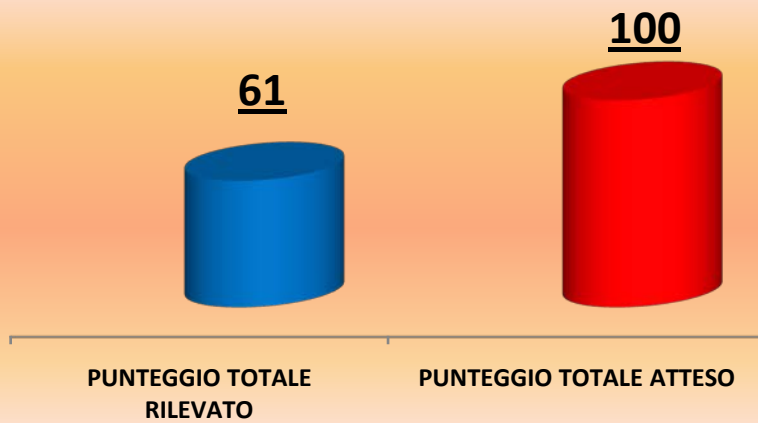

#### Rilevazione grafica esiti

**PROVA INGRESSO ITALIANO  
CLASSE TERZE - SEC. I GRADO - N. 3 CLASSI PARALLELE**

**VOTO MEDIO : 7,46/10**

**VALORE MODA : 7**

**VALORE MEDIANA : 7**

**ESITI DI ISTITUTO PER ITALIANO SEC. I GRADO  
PROVE D'INGRESSO  
STRUTTURATE PER CLASSI PARALLELE**

*(F.S. Area 1 Ins. M. Del Pozzo)*