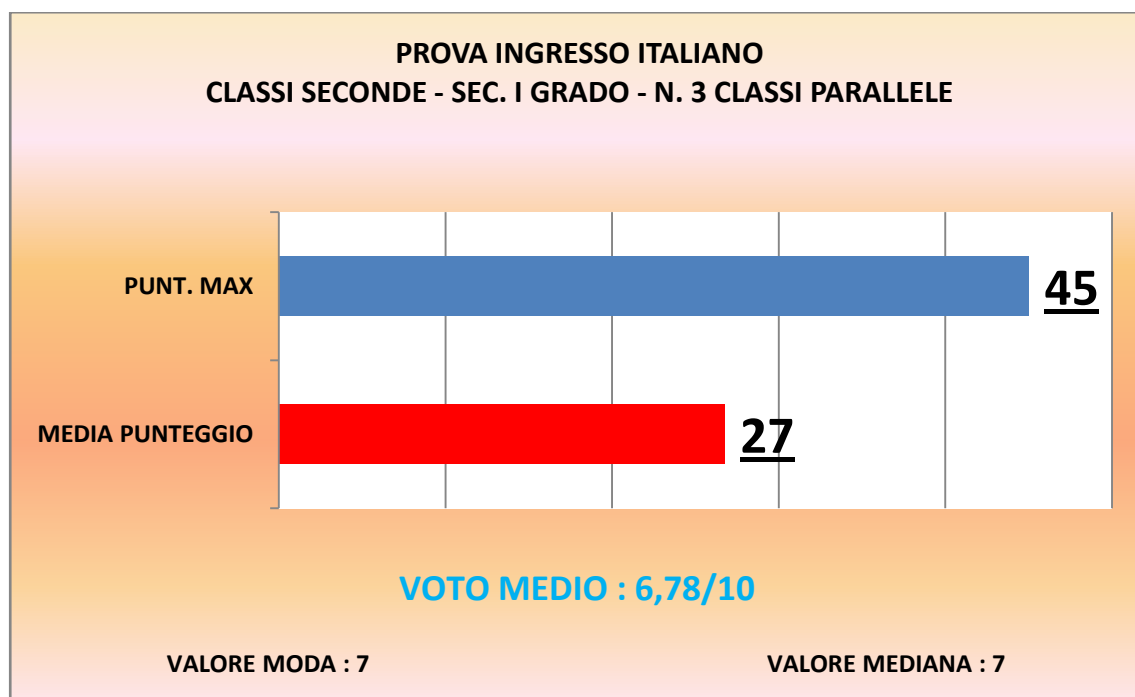

# I.C. "R. Nicodemi" - Anno Scolastico 2018/2019

## Prove d'ingresso strutturate per classi parallele

#### Rilevazione grafica esiti

**PROVA INGRESSO ITALIANO  
CLASSE TERZE - SEC. I GRADO - N. 3 CLASSI PARALLELE**

**VOTO MEDIO : 7,46/10**

**VALORE MODA : 7**

**VALORE MEDIANA : 7**

**ESITI DI ISTITUTO PER ITALIANO SEC. I GRADO  
PROVE D'INGRESSO  
STRUTTURATE PER CLASSI PARALLELE**